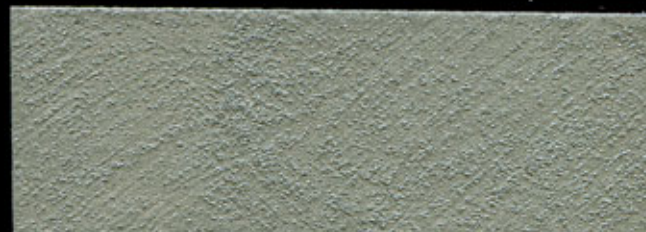

SETA PLATINO PURO

SETA PLATINO: 312 - 1 COLOR

SETA PLATINO: 318 - 1 COLOR

SETA PLATINO: 314 - 1 COLOR

SETA PLATINO: 326 - 1/2 COLOR

SETA PLATINO: 325 - 1 COLOR

SETA PLATINO: 304 - 1 COLOR

Cartella Colore
Colour Books

Tutti i colori riprodotti sono da ritenersi puramente indicativi e si ottengono miscelando il Color in una latta da 4 litri di Seta argento

All colors reproduced in this shade are indicative and can be obtained by mixing Color in a 4 lts. can of Seta argento

SETA ARGENTO: 328 - 1/2 COLOR

SETA ARGENTO: 328 - 2 COLOR

SETA ARGENTO: 307 - 1 COLOR

SETA ARGENTO: 536 - 1 COLOR

SETA ARGENTO: 307 - 2 COLOR

SETA ARGENTO: 319 - 2 COLOR

SETA ARGENTO: 303 - 1 COLOR

SETA ARGENTO: 306 - 1 COLOR

SETA ARGENTO: 329 - 1 color

SETA ARGENTO: 329 - 3 COLOR

Cartella Colore
Colour Books

Tutti i colori riprodotti sono da ritenersi puramente indicativi e si ottengono miscelando il Color in una latta da 4 litri di Seta argento